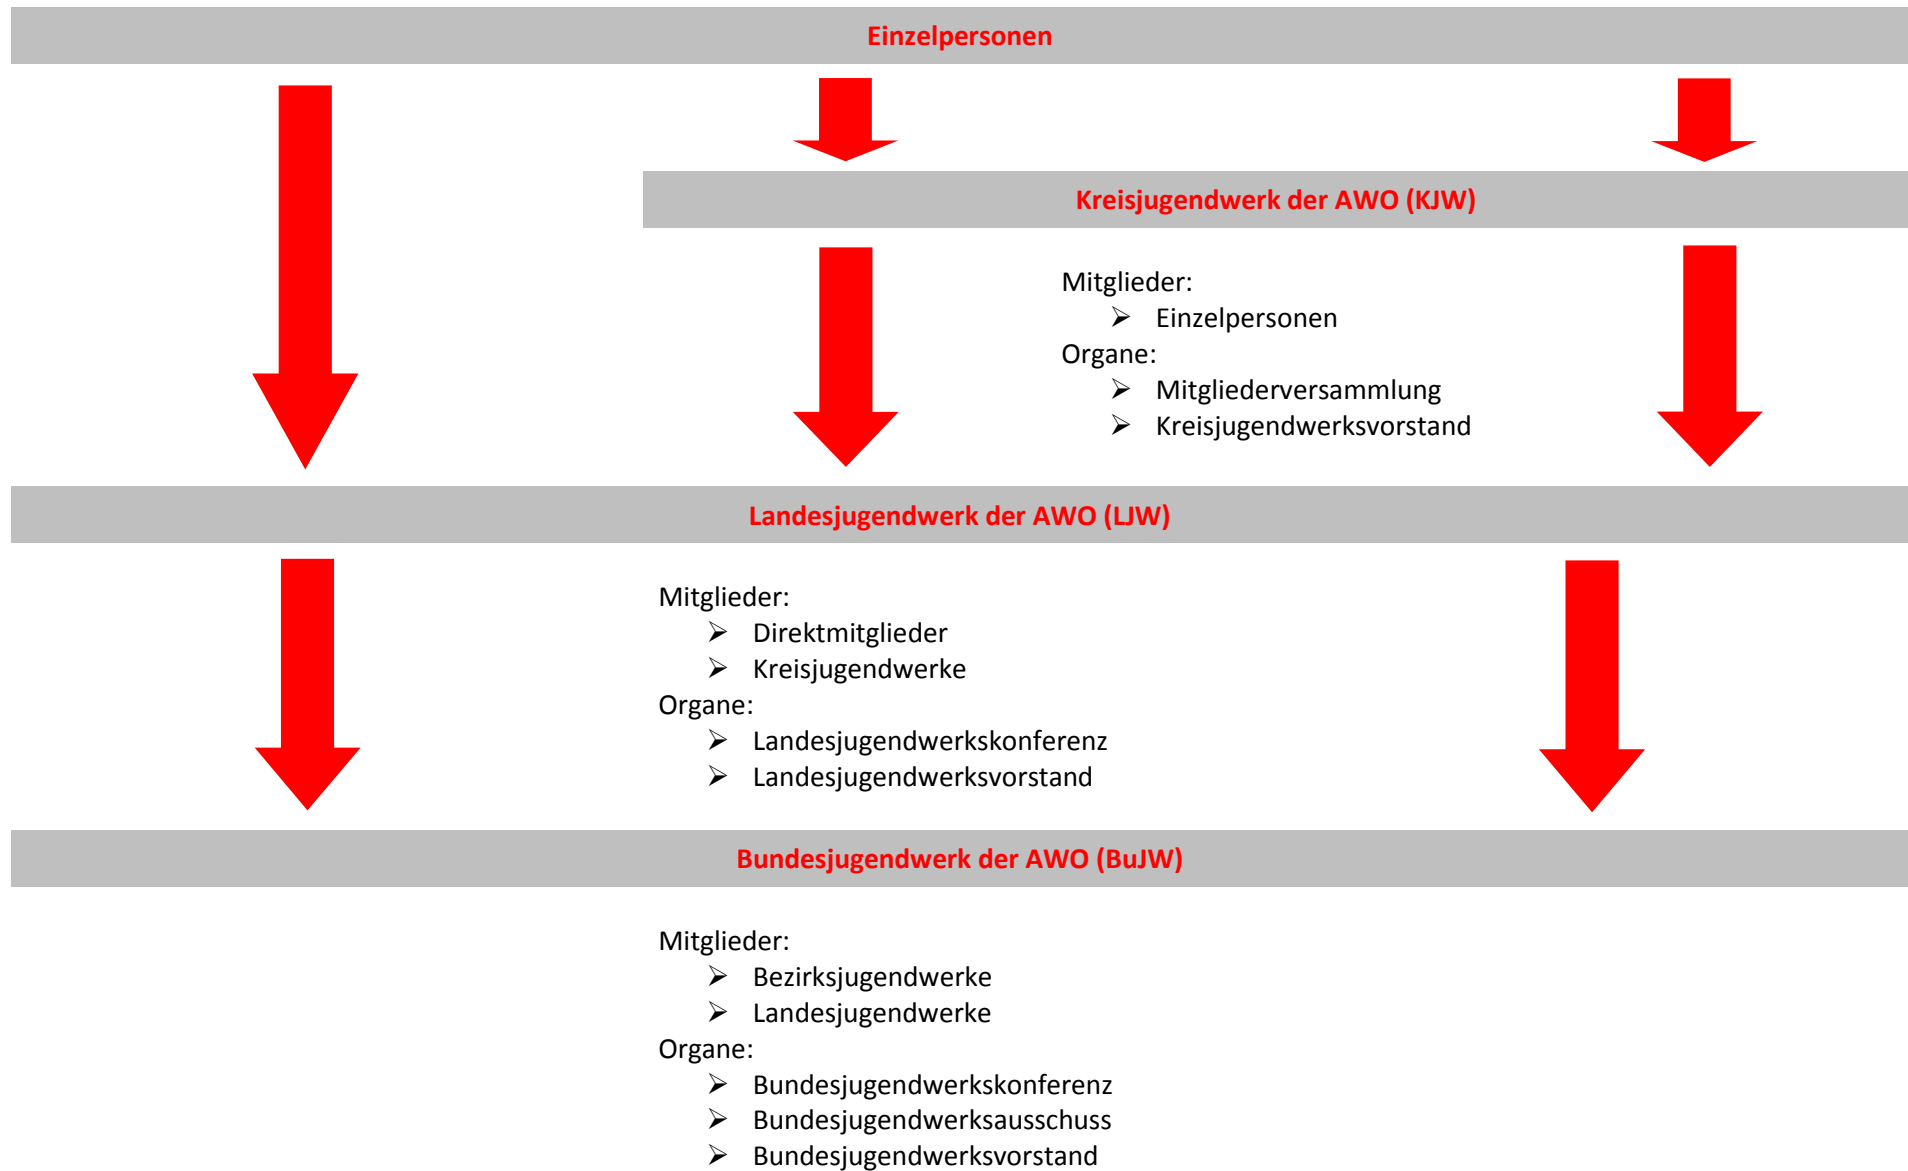

Struktur des Jugendwerks der AWO

Anmerkung: Der Vorstand wird von der jeweiligen Konferenz- bzw. auf Kreisebene von der Mitgliederversammlung gewählt. Die Ausschüsse haben zwischen den Konferenzen beratende Funktion für den Vorstand.